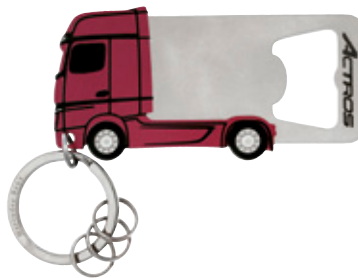

КІЛЬЦЕ ДЛЯ КЛЮЧІВ MERCEDES-BENZ

Колір: сріблястий. Нержавіюча сталь/волова шкіра. Плоске роздільне кільце з трьома роздільними мінікільцями для швидкого зняття та заміни окремих ключів. Довжина: прибл. 9 см.

B66955213