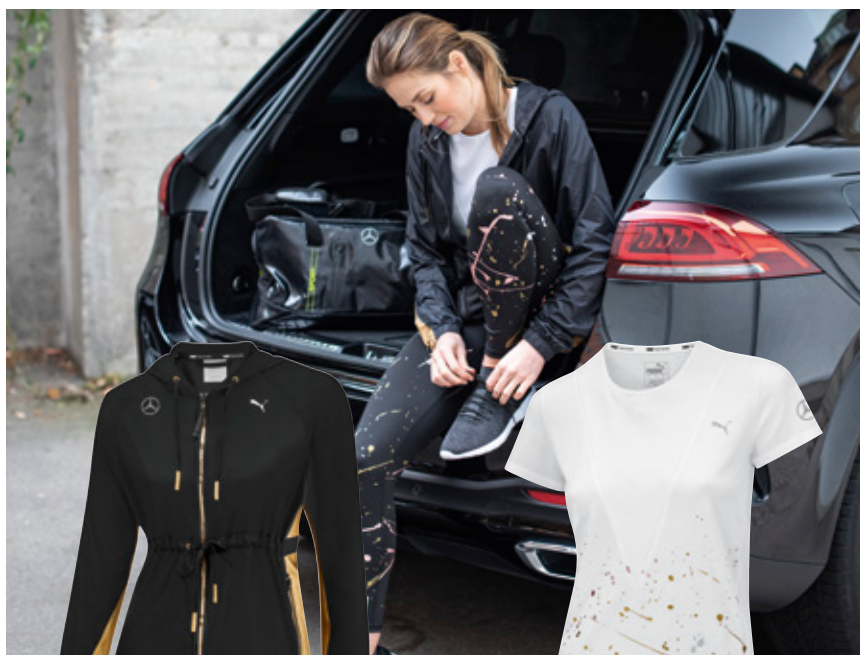

B66959074-9078

КУРТКА-ВІТРІВКА ЖІНОЧА

Колір: чорний. 63 % нейлон/37 % поліестер.
Технологія windCELL для захисту від вітряної погоди. Куліска на каптурі й талії. 2 бічні кишені на блискавці. Виготовлено PUMA для Mercedes-Benz. Розміри: XS-XL.