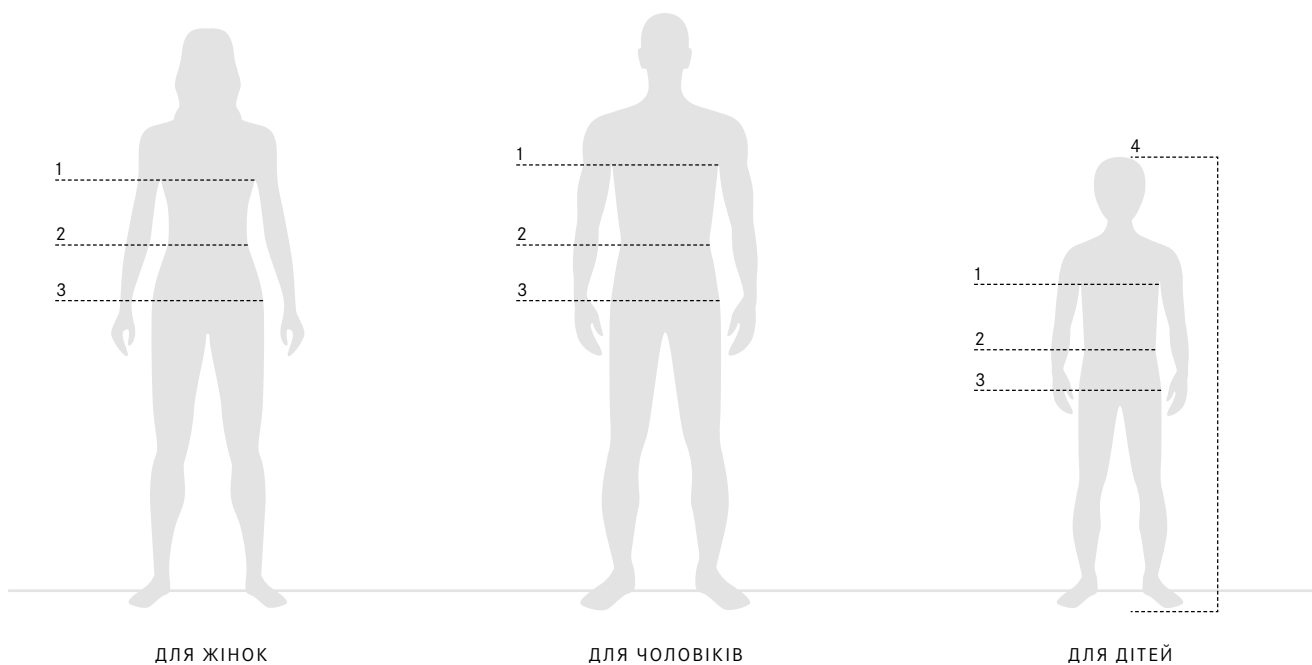

РОЗМІР ОДЯГУ

Наведені нижче таблиці допоможуть вам знайти свій ідеальний розмір. Важливо правильно зняти мірки. Щоб результат був точним, необхідно робити це лише в білизні та у розслабленій позі. В ідеалі слід використовувати сантиметрову стрічку, прикладаючи її близько до тіла. Якщо є така можливість, варто попросити іншу особу допомогти вам зняти мірки – це спростить справу та забезпечить точніший результат.