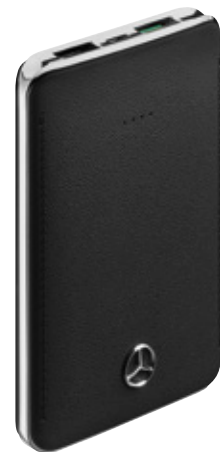

POWERBANK, 5 000 МА-ГОД

Колір: чорний/сріблястий. Пластик. Ємність: 5 000 мА-год. Два USB-порти. Літій-полімерний акумулятор. Кнопка вмикання/вимкнення. Чотири світлодіодні індикатори для відображення поточного рівня заряду. Вкл. кабель мікро USB. Розміри: прибл. 11x1,5x6,6 см.

B66953522