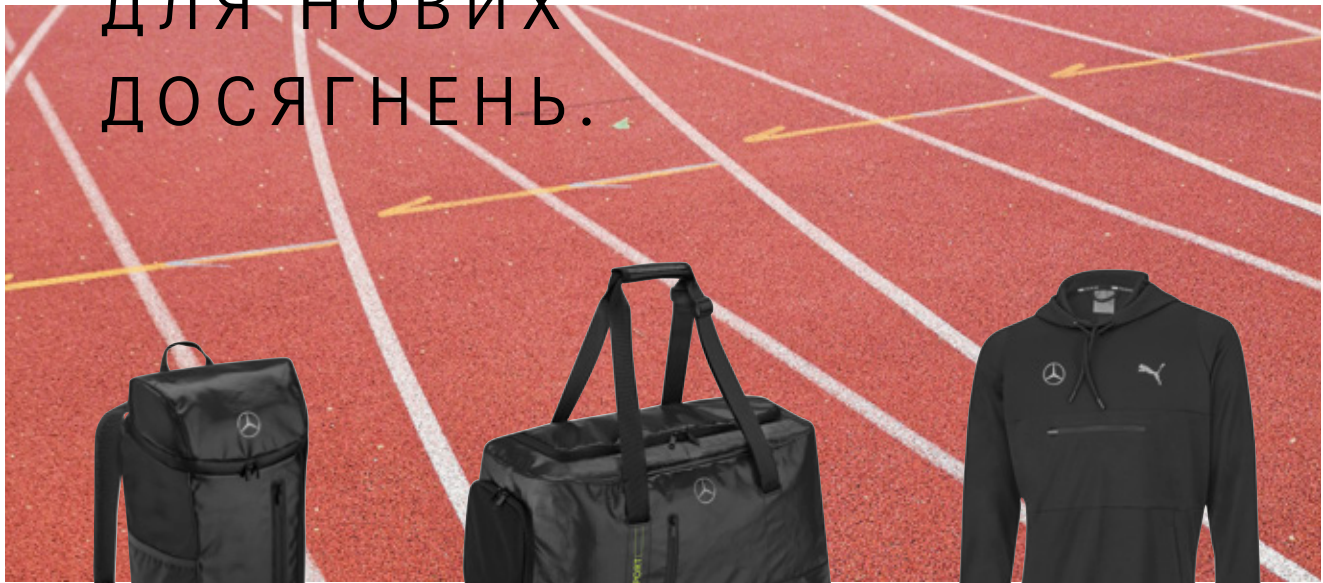

ДЛЯ НОВИХ ДОСЯГНЕНЬ.

РЮКЗАК

Колір: антрацитовий. 100 % поліестер. Водовідштовхувальний матеріал. Велике основне відділення. Різні внутрішні та бічні відділення. М'яка конструкція спинки із сіткою та прихованим відділенням на блискавці. Ремені для перенесення регулюються. Принт із зіркою Mercedes та принт із написом SPORT спереду, візерунок із зіркою на підкладці. Нагрудний ремінець. Розміри: прибіл. 26x12x52 см. Місткість: прибіл. 16 л.

B66956310

СПОРТИВНА СУМКА

Колір: антрацитовий/лаймовий. 100 % поліестер. Водовідштовхувальний матеріал. Велике основне відділення, різні внутрішні та бічні відділення. Візерунок із зіркою на підкладці. Розміри: прибіл. 60x28x30 см. Місткість: прибіл. 50 л.

B66956309

ТРИКОТАЖНИЙ ХУДІ ЧОЛОВІЧИЙ

Колір: чорний. 100 % поліестер. Технологія dry-CELL для оптимального відведення вологи від тіла. Каптур затягується шнурком. Нагрудна кишеня на блискавці. Кишеня спереду. Виготовлено PUMA для Mercedes-Benz. Розміри: S-XXL.

B66959059-9063

ПОВ'ЯЗКА НА ЧОЛО

Колір: антрацитовий/лаймовий. 92 % поліестер/8 % еластан. Розміри: прибіл. 23x11,5 см.

B66955808