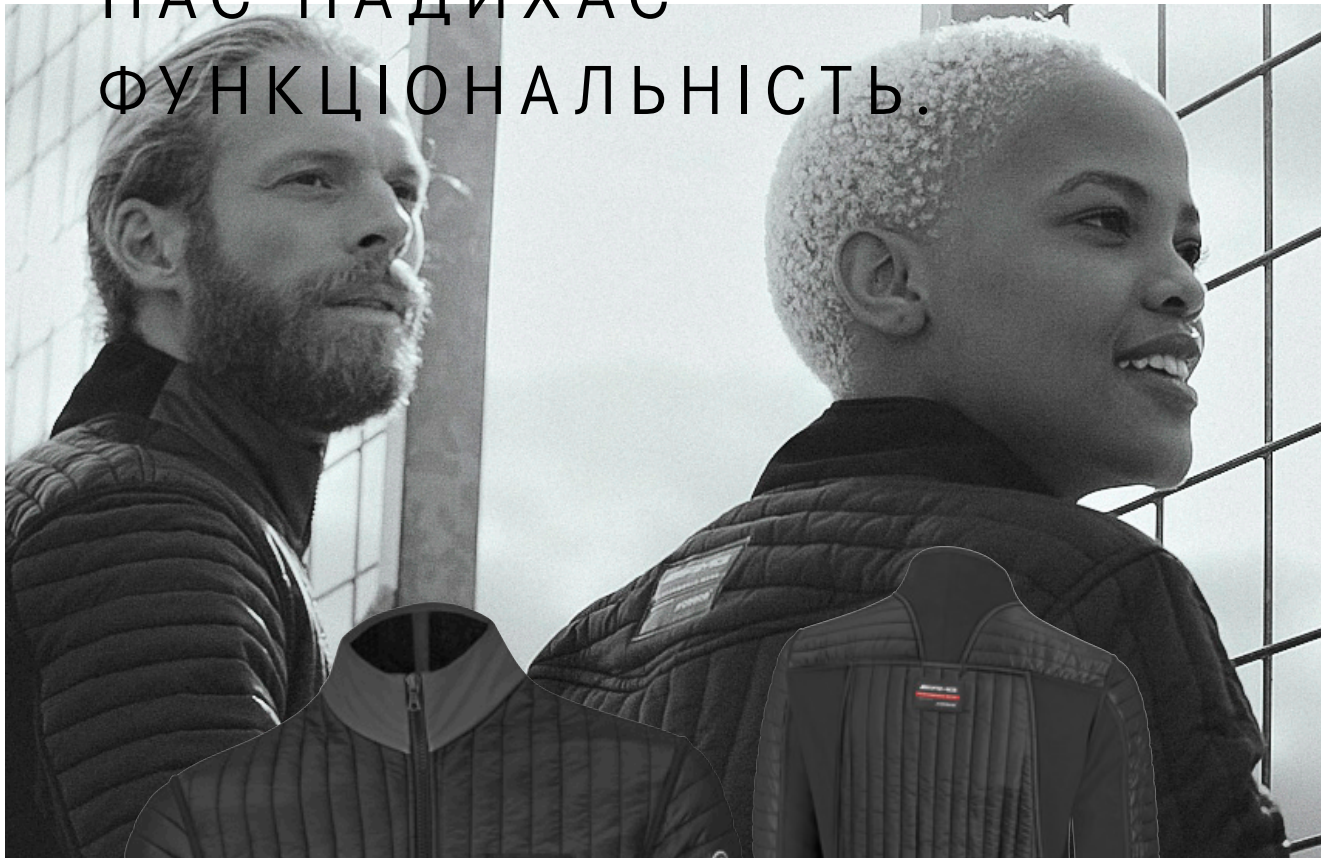

НАС НАДИХАЄ ФУНКЦІОНАЛЬНІСТЬ.

КУРТКА AMG ЧОЛОВІЧА

Колір: чорний. 72 % поліамід/12 % поліестер/9 % поліпропілен/7 % еластан. Комір із високою застібкою. Прошито спереду, на спині та на рукавах. Еластичні вставки в бічних секціях та на рукавах. Еластичні манжети та поділ. Опора для зап'ясть. Бічні кишені на блискавці. Вишукана підкладка з червоними контрастними елементами. Силует Slim Fit (приталений). Чорна пришита пластикова нашивка з білим об'ємним принтом із логотипом AMG у районі грудей. Нашивка з логотипом ASSOS на лівому рукаві. Лінійку AMG Performance Wear розроблено вручну ASSOS, Швейцарія. Розміри: XS-XXXXL.

B66959128-9135